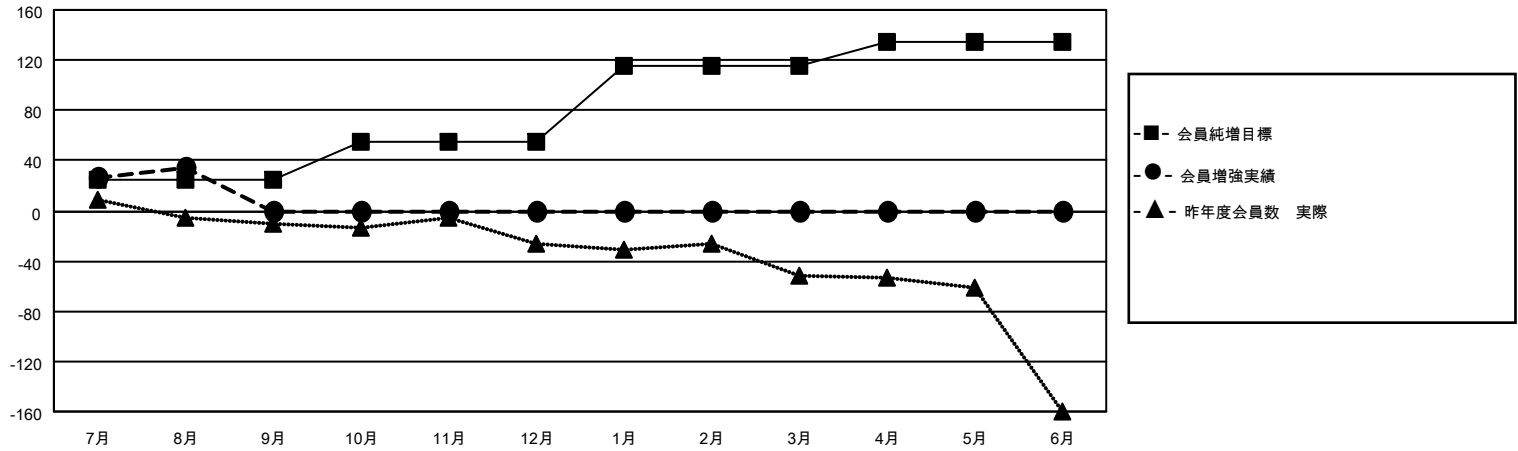

MONTHLY MEMBERSHIP PROGRESS REPORT

地域 JAPAN

District 337 C

Results as of: 8/31/2022

クラブ			
結果：2022-2023			
四半期	新クラブ目標	新クラブ	解散クラブ
7月/8月/9月	0	0	0
10月/11月/12月	0	0	0
1月/2月/3月	1	0	0
4月/5月/6月	0	0	0

名			
結果：2022-2023			
四半期	会員純増目標	会員増強実績	退会者(転籍を含む)実際
7月/8月/9月	25	67	25
10月/11月/12月	30	0	0
1月/2月/3月	60	0	0
4月/5月/6月	20	0	0

新クラブ目標及び実績累計

会員目標及び実績累計

解散クラブ: 0	30 CLUBS OF 73 一名以上の新会 員を登録	男女別	
退会者		男性	2,190 (70.01%)
物故会員 10	会員累計データを見るには、ここをクリック	女性	938 (29.99%)
クラブ解散 0		NON BINARY	0 (0.00%)
その他 15		PREFER NOT TO ANSWER	0 (0.00%)
合計 25		世帯主/家族会員合計	1,552
		国際会費半額の家族会員	899