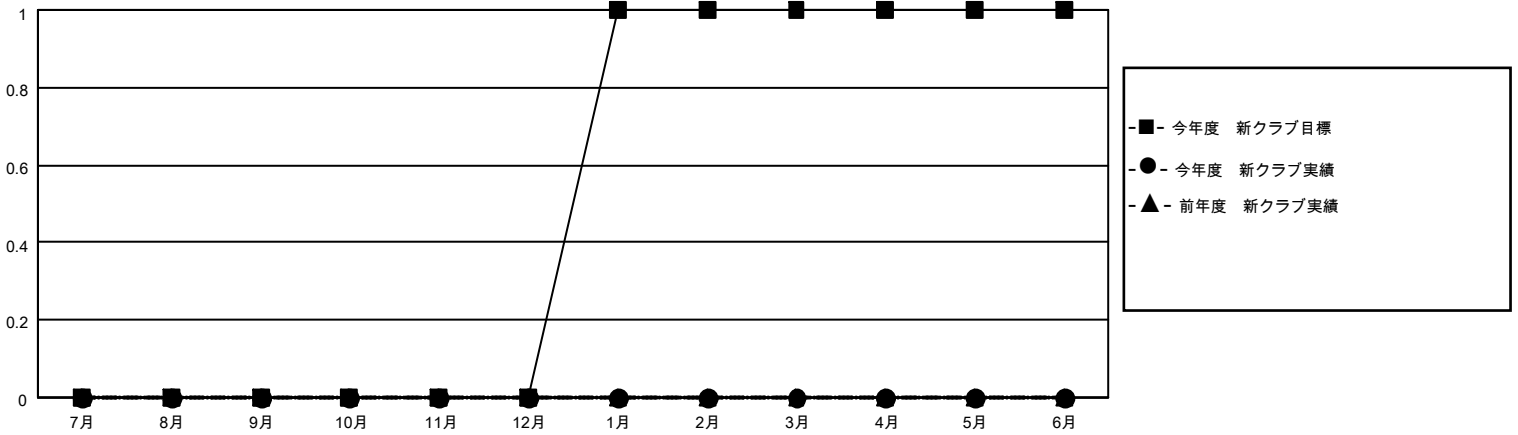

MONTHLY MEMBERSHIP PROGRESS REPORT

地域 JAPAN

District 337 C

Results as of: 8/31/2022

クラブ			
結果：2022-2023			
四半期	新クラブ目標	新クラブ	解散クラブ
7月/8月/9月	0	0	0
10月/11月/12月	0	0	0
1月/2月/3月	1	0	0
4月/5月/6月	0	0	0

名			
結果：2022-2023			
四半期	会員純増目標	会員増強実績	退会者(転籍を含む)実際
7月/8月/9月	25	67	25
10月/11月/12月	30	0	0
1月/2月/3月	60	0	0
4月/5月/6月	20	0	0

新クラブ目標及び実績累計

会員目標及び実績累計

解散クラブ: 0	30 CLUBS OF 73 一名以上の新会 員を登録	男女別	
退会者		男性	2,190 (70.01%)
物故会員 10	会員累計データを見るには、ここをクリック	女性	938 (29.99%)
クラブ解散 0		NON BINARY	0 (0.00%)
その他 15		PREFER NOT TO ANSWER	0 (0.00%)
合計 25		世帯主/家族会員合計	1,552
		国際会費半額の家族会員	899